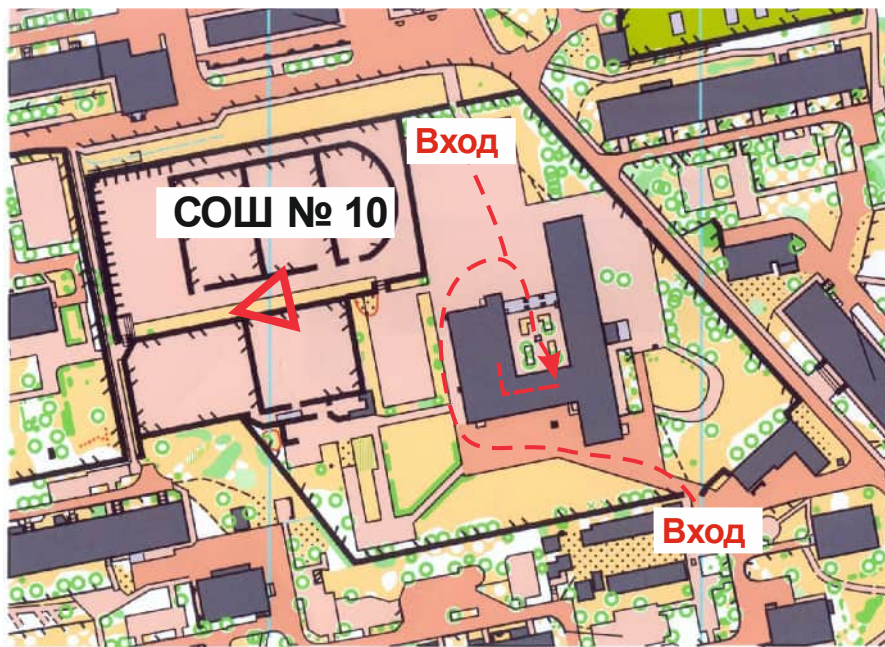

Схема центра соревнований.

ИНФОРМАЦИЯ
Чемпионат и первенство
г. Новороссийска по спортивному
ориентированию на дистанции
«Кросс-Выбор». 17.12.2023г.

Информация

Чемпионат и первенство г. Новороссийска по спортивному ориентированию на дистанции «Кросс - Выбор».

Соревнования проводятся **17 декабря 2023** года в городе Новороссийске, 3 м-он, Центр соревнований СОШ № 10 (ул. Героев-Десантников 13).

Программа:

9:30-11:30 работа комиссии по допуску (СОШ № 10, актовый зал, ул. Героев-Десантников 13)

Карта: цветная, масштаб 1-4000, Н-5 м., год издания август 2021. Корректировка ноябрь-декабрь 2023г. Напечатана на струйном принтере. Линии магнитного меридиана ориентированы по рамке карты.

Границы района соревнований - дороги с интенсивным движением автотранспорта, пересекать запрещено. Север- ул. Куникова, юг – ул. Героев-Десантников, восток – проспект Ленина, запад – ул. Дзержинского.

Карты не герметизированы. Пакеты для самостоятельной герметизации по необходимости на старте.

Опасные места: дороги внутри микрорайона и дворовых территорий с малоинтенсивным движением автотранспорта, будьте внимательны. Участникам запрещено преодолевать (пересекать) участки местности показанными соответствующими знаками городского спринта. (оливковая заливка, заборы, подпорные стенки). **На дистанции находятся контролёры.**