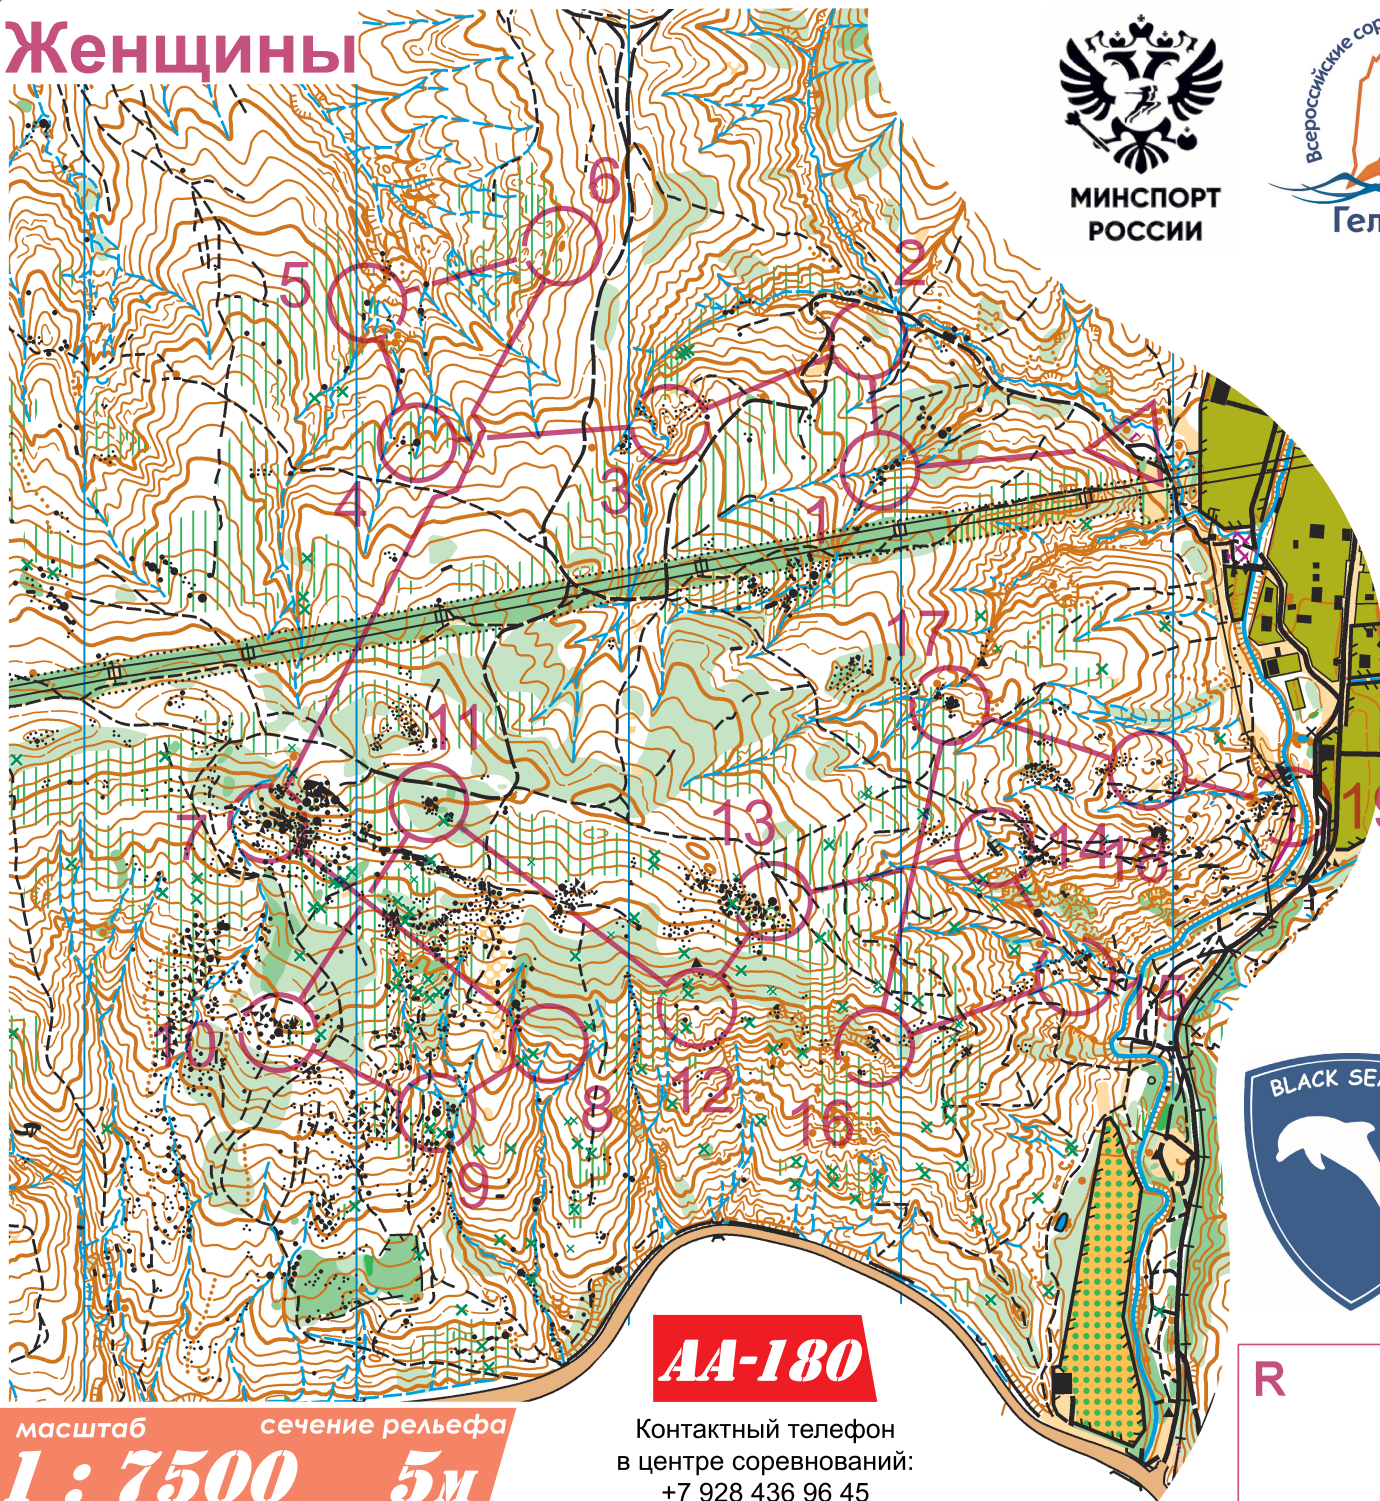

Женщины

Мягкая щель

Всероссийские соревнования
по спортивному ориентированию
"Чёрное море - 2026"

село Возрождение

23 марта 2026 года
кросс - классика 35 минут
0830021811Я

Женщины		4,6 km			
1	51	↘	↘	У	
2	52	↙	▲	0,6	○
3	53)	(
4	54	→	▲	1,2	○
5	55		▲	0,7	○
6	56		•		○
7	57	←	▲	2,0	○
8	60		↘		┘
9	39	↗	▲	2,0	○
10	58		▲	2,5	○
11	59		▲	1,8	○
12	42		▲	1,0	○
13	47		▲	3,5	○
14	43	E		5,0	┘
15	61	┘			
16	62	↓	E	1,0	┘
17	63		▲	2,1	○
18	50	С			
19	100	⊗			○

AA-180

Контактный телефон
в центре соревнований:
+7 928 436 96 45

масштаб сечение рельефа

1 : 7500 **5м**