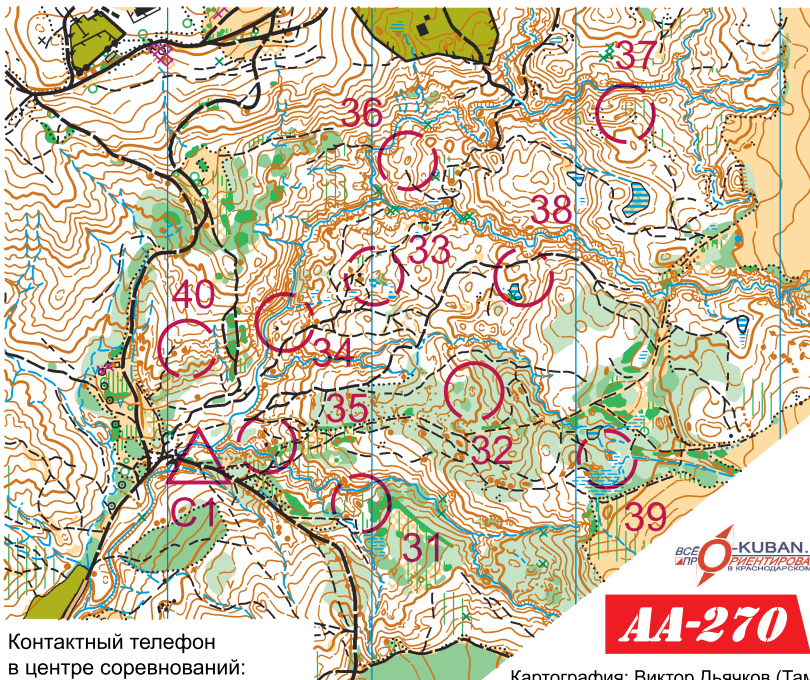

ПЕРВЕНСТВО РОССИИ ПО СПОРТИВНОМУ ОРИЕНТИРОВАНИЮ

масштаб сечение рельефа
1 : 10000 5м

Эриванская щель

Адербиевка

30 апреля 2026 года
Официальная тренировка

PUNCHING SYSTEM

VICTORY CODE

AA-270

Картография: Виктор Дьячков (Тамбов), апрель 2026 г.