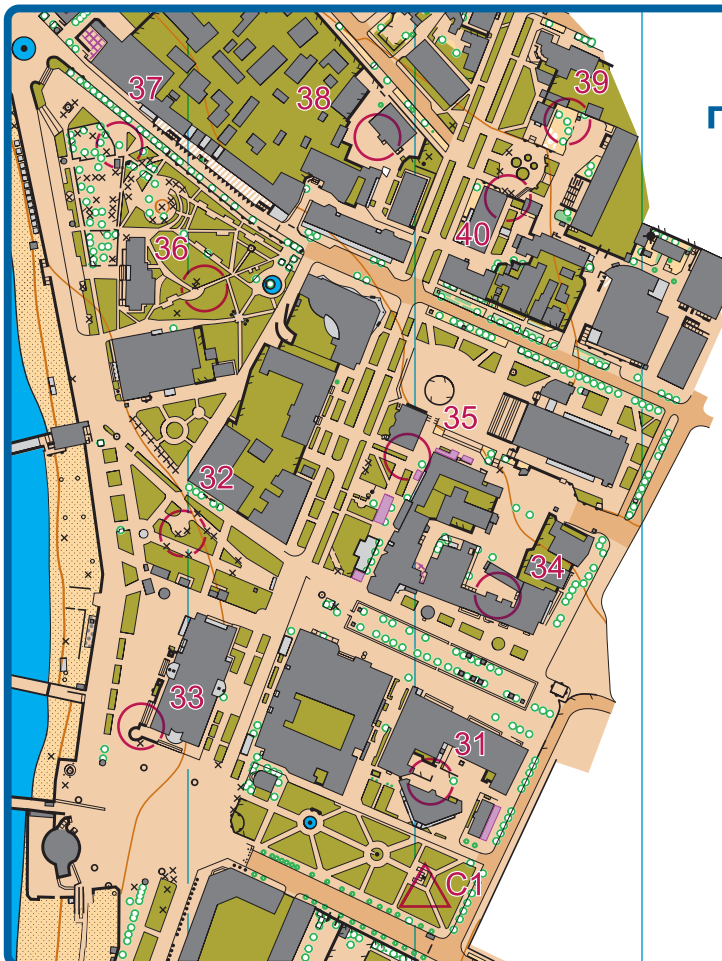

ПЕРВЕНСТВО РОССИИ по спортивному ориентированию

Краснодарский край, г. Геленджик
03 мая 2026 года
официальная тренировка

▷	C1	↓	☼			┌
	31		↗			∨
	32		×	×		≡
	33		↗			└
	34	↓	■			┌
	35	↑	☼			┌
	36	↘	☼			└
	37		↑	☼		○
	38		■			◀
	39		↑	☼		○
	40	↓	▨			└

Контактный телефон
в центре соревнований:
+7 928 408 53 22

M 1:4000
H - 2,5 м

AA - 270