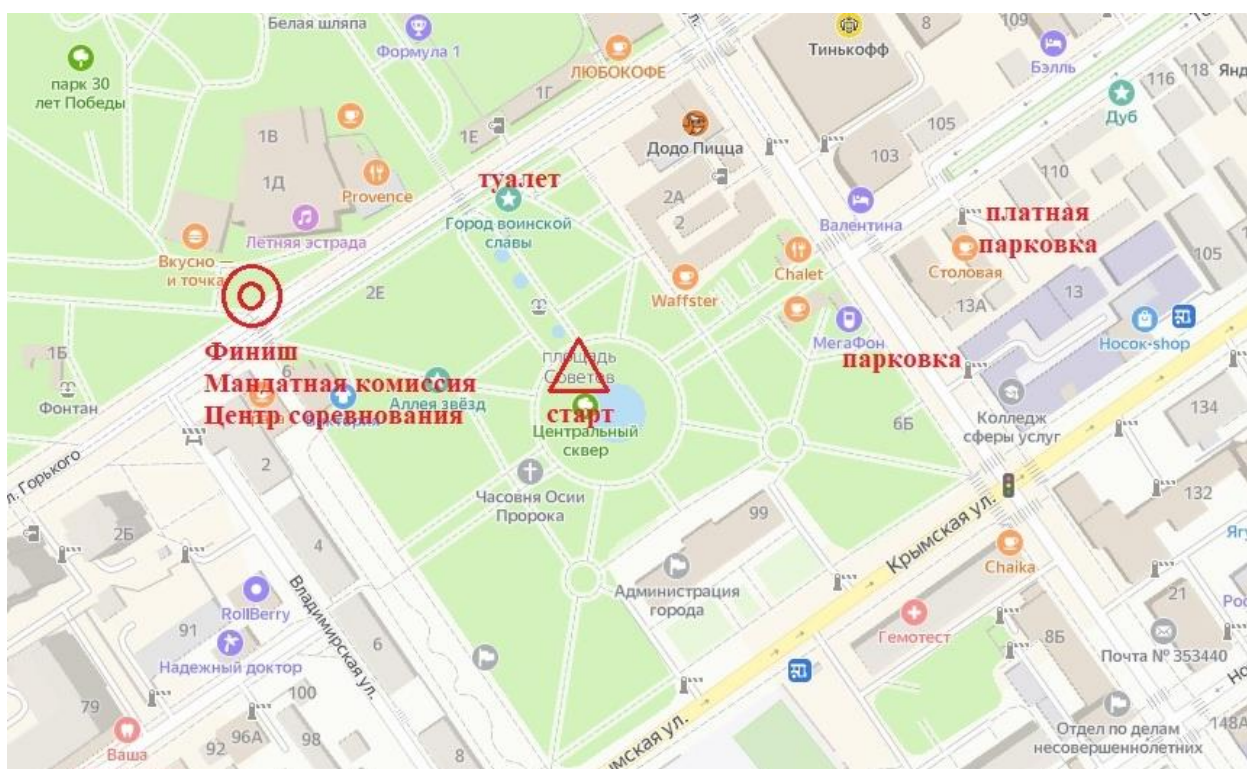

В случае потери ориентировки. Аварийный азимут 135 градусов (ул. Горького), далее к центру соревнования по адресу: ул. Горького 1д. (концертный зал «Летняя эстрада»).

Все участники должны пройти через финиш. По истечению контрольного времени представитель команды должен предоставить информацию главному судье о не финишировавших участниках!

Участники групп МЖ 10, 12 и спортсмены без разряда на старт без заряженных телефонов не допускаются! Контролирует тренер! Телефоны организаторов в случае непредвиденных ситуаций: 8- 988-669-34-14. Туалеты в парке платные.

Внимание участникам!!! Соревнования проходят на территории городского парка. Категорически запрещается бегать по клумбам и вспаханным газонам. В карте использованы запрещённые для преодоления условные знаки (заборы, стенки, запрещённые для бега территории). На дистанции работают контролёры. Запрещается пересекать улицы с интенсивным движением, (границы карты). Часть возможных путей движения участников могут пересекать внутри кварталные дороги с движением автотранспорта. Будьте внимательны!!

Удачных стартов!

Общая схема соревнований

Парковка на ул. Крымская запрещена. Работает эвакуатор! Разрешена на ул. Краснодарская, ул. Новороссийская. На ул. Терская парковка платная.